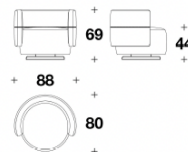

VH 8866-1

海外取寄品

Medusa 95

メドゥーサ 95

アームチェア (ソファ) w.88cm

ITALY

VERSACE HOME

Price **¥1,788,600** (税込)

Brand VERSACE HOME Upholstery

Dimensions W.88 ×D.80 ×H.69cm

Description メドゥーサ 95 は、ヴェルサーチェの1995年春夏コレクションで初めてデビューした代表的なメドゥーサのバージョンを新たにアレンジしたものです。メドゥーサ 95 小型アームチェアは、丸くて包み込むような形状をしており、回転ベースで支えられているため、設置場所に合わせて動き、適応性を持たせることができます。

アームチェア (ソファ) w.88cm

ITALY

価格は予告無く変更となる場合がございます。木目や色調などの質感は製品ごとに異なります。
モデルによって表示サイズと実際の大きさが若干異なる場合がございます。

2024.9

EURO CASA

VH 8866-1

海外取寄品

Medusa 95

メドゥーサ 95

アームチェア (ソファ) w.88cm

ITALY

VERSACE
HOME

アームチェア (ソファ) w.88cm

Brand VERSACE HOME Upholstery

Dimensions W.88 ×D.80 ×H.69cm

Description