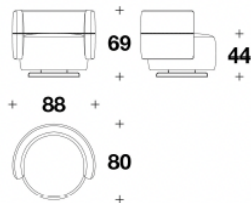

アームチェア (ソファ) w.88cm

ITALY

価格は予告無く変更となる場合がございます。木目や色調などの質感は製品ごとに異なります。
モデルによって表示サイズと実際の大きさが若干異なる場合がございます。

2024.9

EURO CASA

VH 8866-1

海外取寄品

Medusa 95

メドゥーサ 95

アームチェア (ソファ) w.88cm

ITALY

VERSACE
HOME

アームチェア (ソファ) w.88cm

Brand VERSACE HOME Upholstery

Dimensions W.88 ×D.80 ×H.69cm

Description